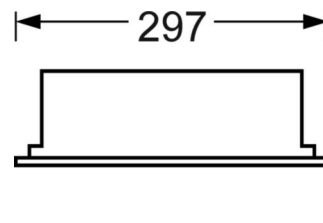

## Оптика

Оснастка	LED, цветопередача/оттенок света CRI ≥ 80 / 4000K
Допуск для координаты цветности (MacAdam)	3SDCM
Фотобиологическая безопасность (светильник)	RG0
Номинальный световой поток	4382lm
Срок службы LED	50000h L80/B10 (Tq 25°C)
светоотдача светильников	153lm/W
UGR поп./вдоль	21.9 / 21.9

## Механика

цвет корпуса	белый стандартный для электротехники RAL 9016
размеры (LxWxH/DxH)	1197mm x 297mm x 89mm
Глубина	82mm
Потолочная система	подвесные потолки с видимыми несущими траверсами [s-TS] (300x1200мм), Скрыто-симметричная траверсная конструкция [VS] (300x1200мм), потолки с вырезами (AD)
вырез в потолке (ДхШ/диам.)	1185mm x 285mm
глубина встройки	150mm [AD]; 250mm [s-TS]; 150mm [s-TS] min; 150mm [VS]
вес (нетто)	6.65kg
Вид монтажа	Вкладная установка, настенная установка отдельных светильников

## размеры

L	1197 mm	Длина
B	297 mm	Ширина
H	89 mm	Высота
T	82 mm	Глубина
DA(L)	1185 mm	Сечение, длина
DA(B)	285 mm	Сечение, ширина
DS min	15 mm	Минимальная толщина потолка
DS max	40 mm	Максимальная толщина потолка
Et(min)	150 mm	Минимальное расстояние от потолка - минимальный размер (видим)
Et(AD)	150 mm	Минимальное расстояние от потолка (потолки с вырезом)
Et(TS)	250 mm	Минимальное расстояние от потолка - рекомендуемое (видимый Т-про
Et(VS)	150 mm	Минимальное расстояние от потолка (скрытая симметричная конструк
MLTS1	1200 mm	Модульный размер, длина (видимый Т-профиль)
MLTS_1/2	1200	Модульный размер, длина (видимый Т-профиль) 1/2
MLVS	1200 mm	Модульный размер, длина (скрытая симметричная конструкция)
MBTS1	300 mm	Модульный размер, ширина (видимый Т-профиль)
MBTS_1/2	300	Модульный размер, ширина (видимый Т-профиль) 1/2
MBVS	300 mm	Модульный размер, ширина (скрытая симметричная конструкция)