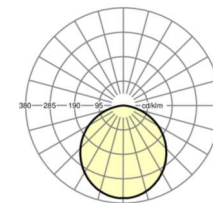

параметры

номер заказа	72532034180
код EAN	4020863287963
номер таможенного тарифа	94051190
Знак прохождения контроля	IP 54, класс защиты I, F, HACCP DIN10500/Food/IFS/BRC, Indoor, CE
Степень ударопрочности IK	IK03
Температура окружения	ta 25°C
Гарантийный срок	5 лет
Государственные программы поддержки	BEG - государственные субсидии для энергосберегающих зданий (действительна только для Германии)

электротехника

Балласт	Электронный драйвер (1 штука)
Мощность системы	29W
сетевое напряжение	230V/50Hz
автоматический предохранитель (пусковой ток)	19 штук/B10, 30 штук/B16, 31 штук/C10, 50 штук/C16
класс энергосбережения/Источник света	C

Оптика

Оснастка	LED, цветопередача/оттенок света CRI ≥ 80 / 4000K
Допуск для координаты цветности (MacAdam)	3SDCM
Фотобиологическая безопасность (светильник)	RG0
Номинальный световой поток	4382lm
Срок службы LED	50000h L80/B10 (Tq 25°C)
светоотдача светильников	153lm/W
UGR поп./вдоль	21.9 / 21.9

DEEP-LINK

<https://www.regiolum.de/ru/article/72532034180>